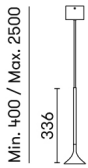

Alive Hängeleuchte

DESIGNER: Francesc Vilaró

00-6670-05-05 V0

Oberfläche

Schwarz
Mattiert
NA

Material

Aluminium
Stahl
PMMA

TECHNISCHE MERKMALE

Lichtquelle

Lichtquelle: LED CREE
Leistung (W): 6.9W
Gesamtverbrauch (W): 8.5 W
Farbtemperatur: Warm Weiß - 2700K
CRI: 80
photobiologisches Risiko: RG1
Reallumen: 492
Anzahl der LEDs: 1
lm/W real: 58
Lebensdauer: 50.000h L80B20
BINNING: 27H
MacAdam steps: 2
UGR: 23.3

Vorschaltgerät

Marke: HEP
Inklusive Netzteil: Ja, Typ EVG
(elektronisch)
Spannung / Frequenz: 90-264 VAC
Leistungsfaktor: 0.90
Flackern: 10%

Leuchte

Meter Kabel inklusive: 2.5
Garantie: 5 Jahre

Logistik

EEK: LED A++
EAN-Code: 8435526853700
Nettogewicht (Kg): 0.620
Gewicht in kg (verpackt): 1.100
Box: 135 x 140 x 510
Masterbox: 6